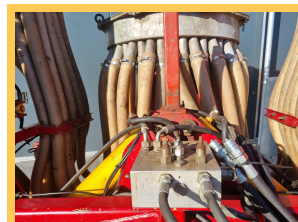

ART.NUMMER

OMSCHRIJVING

G00100979

ZB 7945

Vredo ZB 7945

- Machinenummer: 1181.046
- Bouwjaar: 2008
- Schijven: 40 cm

Specificaties:

- Werkbreedte 7,90 meter
- Transport breedte 2,92 meter
- Gewicht 2.840 kg
- Rij-afstand 17,5 cm
- Vredo dubbele schijven systeem
- 3-opklapbare delen met automatische vergrendeling
- Reflecterende zijbalken tbv. wegverkeer
- Vlakstelling verdeler
- Verlichting
- Automatische hydraulische afsluitset
- RVS slangklemmen op de mestslangen en uitstroonmondstukken
- Gemakkelijk te vervangen slijtvaste kunststof glijblokken
- Centrale lagersmering en smering van overige draaipunten dmv op bemester gemonteerde vetpomp.
  Benodigd voor voeding: 1 elektrische aansluitpunt op trekkend voertuig.

Vredo Dodewaard B.V.

Welysestraat 25a, 6669 DJ Dodewaard, Nederland
Tel. +31 (0) 488 411254 | Fax. +31 (0) 488 412471
e-mail: info@vredo.com | www.vredo.com

IBAN: NL65INGB0007457180
BIC: INGBNL2A
K.v.K. Tiel nr.: 11014234
BTW: NL 005054746B01

Vredo

The fieldcare company