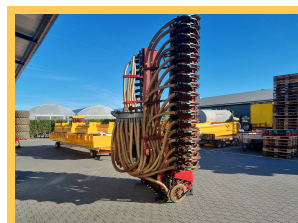

ART.NUMMER

OMSCHRIJVING

G00100979

ZB 7945

Vredo ZB 7945

- Machinenummer: 1181.046
- Bouwjaar: 2008
- Schijven: 40 cm

Specificaties:

- Werkbreedte 7,90 meter
- Transport breedte 2,92 meter
- Gewicht 2.840 kg
- Rij-afstand 17,5 cm
- Vredo dubbele schijven systeem
- 3-opklapbare delen met automatische vergrendeling
- Reflecterende zijbalken tbv. wegverkeer
- Vlakstelling verdeler
- Verlichting
- Automatische hydraulische afsluitset
- RVS slangklemmen op de mestslangen en uitstroonmondstukken
- Gemakkelijk te vervangen slijtvaste kunststof glijblokken
- Centrale lagersmering en smering van overige draaipunten dmv op bemester gemonteerde vetpomp.
  Benodigd voor voeding: 1 elektrische aansluitpunt op trekkend voertuig.

Vredo Dodewaard B.V.

Welysestraat 25a, 6669 DJ Dodewaard, Nederland
Tel. +31 (0) 488 411254 | Fax. +31 (0) 488 412471
e-mail: info@vredo.com | www.vredo.com

IBAN: NL65INGB0007457180
BIC: INGBNL2A
K.v.K. Tiel nr.: 11014234
BTW: NL 005054746B01

Vredo

The fieldcare company